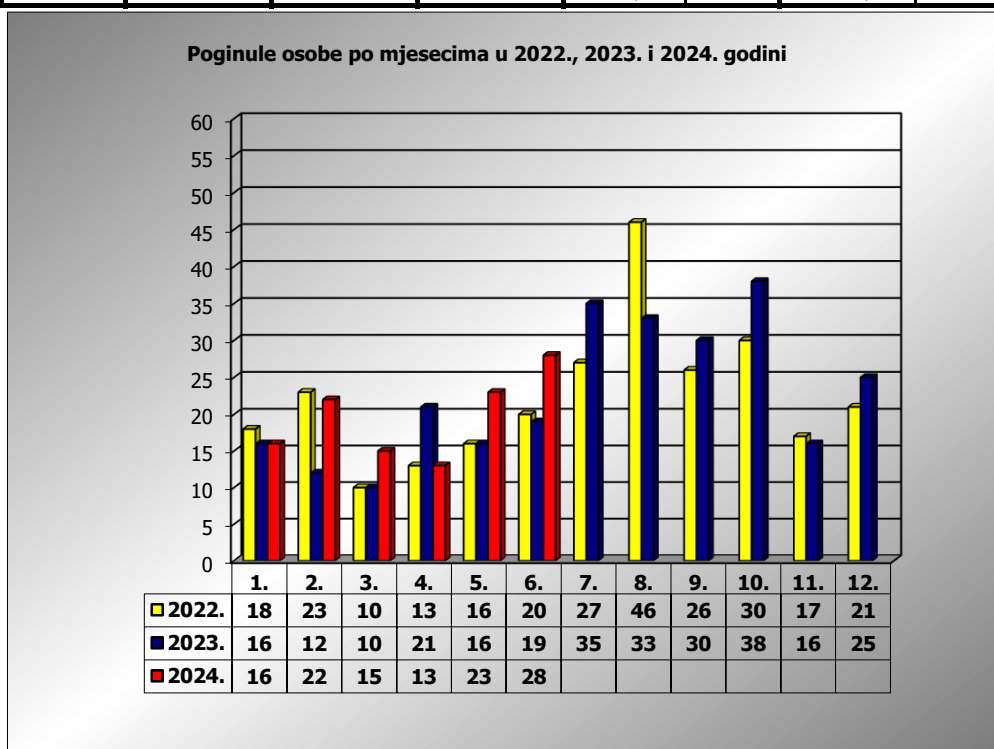

**PRIKAZ POGINULIH OSOBA U PROMETNIM NESREĆAMA U 2024.  
GODINI U REPUBLICI HRVATSKOJ PO MJESECIMA**  
(usporedba s 2022. i 2023. godinom)

mjesec	poginuli			2024./2022.		2024./2023.	
	2022. g.	2023. g.	2024. g.				
siječanj	18	16	16	-11,1%	-2	0,0%	0
veljača	23	12	22	-4,3%	-1	83,3%	10
ožujak	10	10	15	50,0%	5	50,0%	5
travanj	13	21	13	0,0%	0	-38,1%	-8
svibanj	16	16	23	43,8%	7	43,8%	7
lipanj	20	19	28	40,0%	8	47,4%	9
srpanj	27	36					
kolovoz	46	33					
rujan	26	30					
listopad	30	38					
studen	17	16					
prosinac	21	25					

I - III	51	38	53	3,9%	2	39,5%	15
I - V	80	75	89	11,3%	9	18,7%	14
I - VI	100	94	117	17,0%	17	24,5%	23

VI. mjesec - podaci s danom 26.06.2022., 2023. i 2024.